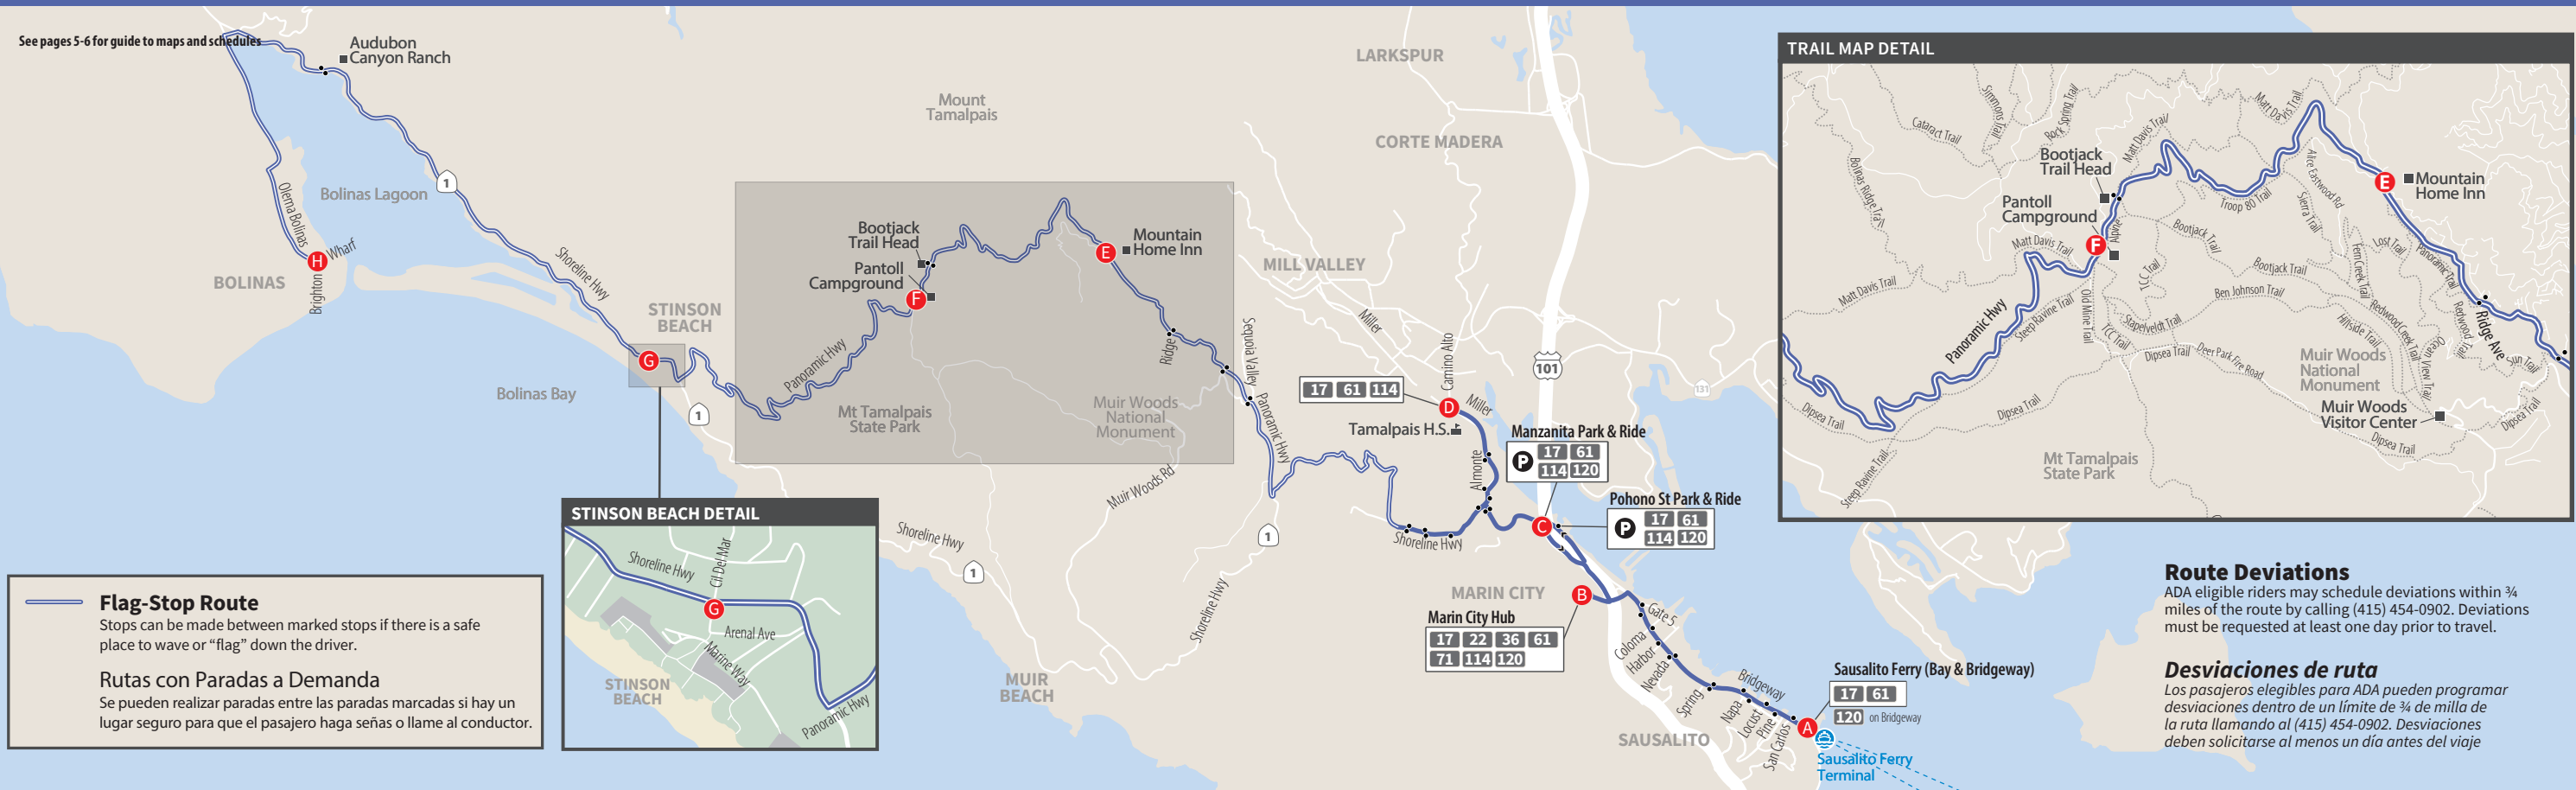

See pages 5-6 for guide to maps and schedules

Flag-Stop Route
Stops can be made between marked stops if there is a safe place to wave or "flag" down the driver.

Rutas con Paradas a Demanda
Se pueden realizar paradas entre las paradas marcadas si hay un lugar seguro para que el pasajero haga señas o llame al conductor.

Route Deviations
ADA eligible riders may schedule deviations within ¼ miles of the route by calling (415) 454-0902. Deviations must be requested at least one day prior to travel.

Desviaciones de ruta
Los pasajeros elegibles para ADA pueden programar desviaciones dentro de un límite de ¼ de milla de la ruta llamando al (415) 454-0902. Desviaciones deben solicitarse al menos un día antes del viaje.

Monday-Friday *Lunes - Viernes*

Saturday/Sunday/Holiday *Fines de Semana y Días Festivos*

Westbound to Stinson Beach & Bolinas

	A Sausalito Ferry Bay St. & Bridgeway	B Marin City Hub	D Miller Ave & Camino Alto	E Panoramic Hwy & Edgewood Av	F Panoramic Hwy & Pan Toll Ranger Station	G Stinson Beach Shoreline Hwy & Calle del Mar	H Bolinas Brighton Ave & Wharf Rd
AM	8:35	8:45	8:58	9:20	9:29	9:42	9:58
PM	12:10	12:20	12:33	12:55	1:04	1:17	1:33
	1:10	1:20	1:33	1:55	2:04	2:17	2:33
	3:30	3:40	3:53	4:15	4:24	4:37	4:53
	5:00	5:10	5:23	5:45	5:54	6:07	6:23
	7:00	7:10	7:23	7:45	7:54	8:07	8:23

Eastbound to Marin City

	H Bolinas Brighton Ave & Wharf Rd	G Stinson Beach Shoreline Hwy & Calle del Mar	F Panoramic Hwy & Pan Toll Ranger Station	E Panoramic Hwy & Edgewood Av	D Miller Ave & Camino Alto	C Manzanita Park & Ride Lot	B Marin City Hub	A Sausalito Ferry Bay St. & Bridgeway
AM	7:00	7:15	7:28	7:37	7:59	8:05	8:10	8:20
	10:40	10:55	11:08	11:17	11:39	11:45	11:50	12:00
PM	11:40	11:55	12:08	12:17	12:39	12:45	12:50	1:00
	1:40	1:55	2:08	2:17	2:39	2:45	2:50	3:00
	3:15	3:30	3:43	3:52	4:14	4:20	4:25	4:35
	5:30	5:45	5:58	6:07	6:29	6:35	6:40	6:50

Westbound to Stinson Beach & Bolinas

	A Sausalito Ferry Bay St. & Bridgeway	B Marin City Hub	D Miller Ave & Camino Alto	E Panoramic Hwy & Edgewood Av	F Panoramic Hwy & Pan Toll Ranger Station	G Stinson Beach Shoreline Hwy & Calle del Mar	H Bolinas Brighton Ave & Wharf Rd
AM	8:05	8:15	8:28	8:50	8:59	9:12	9:28
	9:50	10:00	10:13	10:35	10:44	10:57	11:13
PM	11:55	12:05	12:18	12:40	12:49	1:02	1:18
	12:55	1:05	1:18	1:40	1:49	2:02	2:18
	1:50	2:00	2:13	2:35	2:44	2:57	3:13
	2:40	2:50	3:03	3:25	3:34	3:47	-
	-	-	-	-	4:15	4:28	4:44
	5:00	5:10	5:23	5:45	5:54	6:07	6:23

Eastbound to Marin City