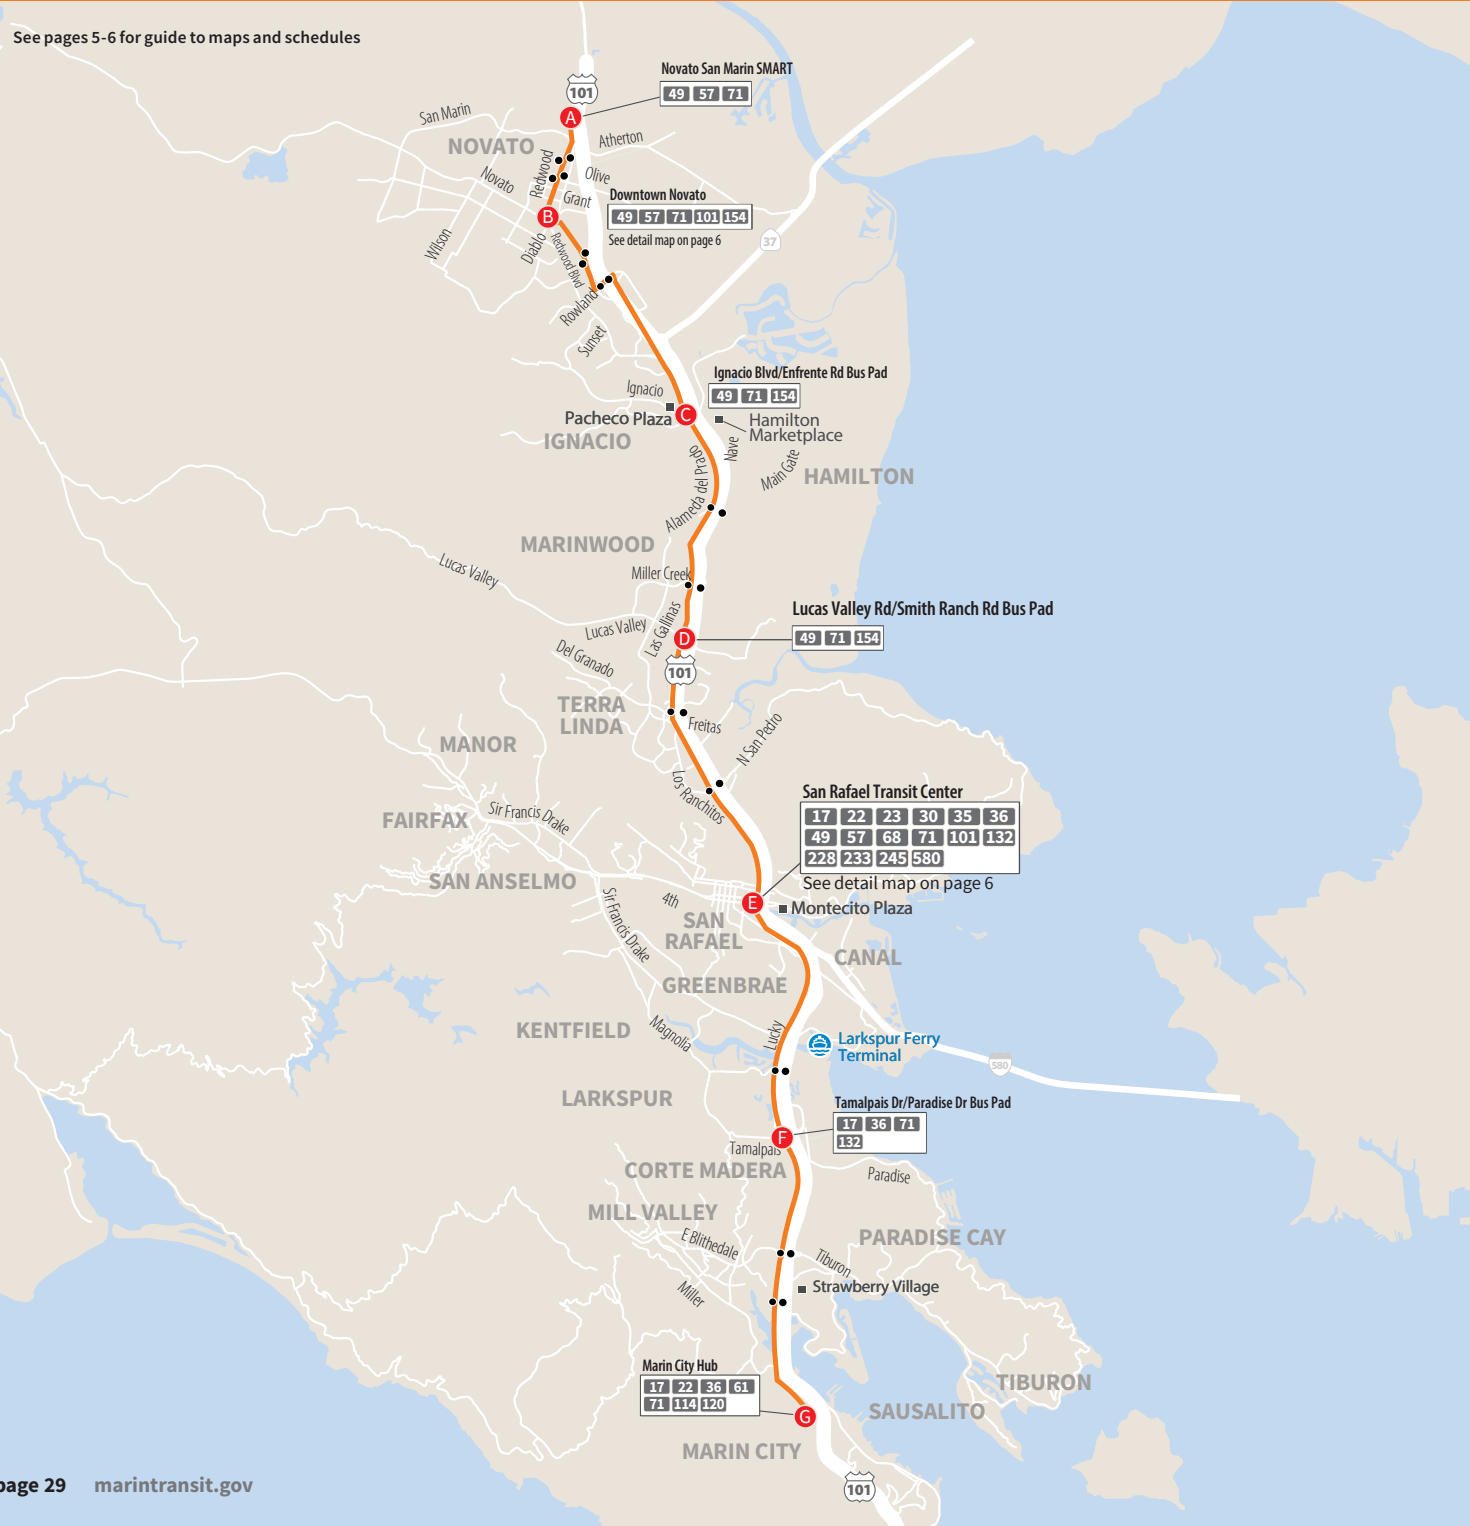

See pages 5-6 for guide to maps and schedules

Monday-Friday *Lunes - Viernes*

Southbound to Marin City

	A Novato San Marin SMART Station	B Downtown Novato Redwood Bl & Grant Av	C Enfrente Rd & Salvatore Dr	D Hwy 101 @ Lucas Valley Rd Bus Pad	E Arrive San Rafael Transit Center / Depart San Rafael Transit Center	F Hwy 101 @ Tamalpais Dr Bus Pad	G Marin City Donahue & Lemers
AM	5:30	5:35	5:42	5:47	5:55	6:00	6:15
	6:00	6:05	6:12	6:17	6:25	6:30	6:45
	6:20	6:25	6:32	6:37	6:55	7:00	7:15
	6:38	6:43	6:55	7:07	7:25	7:30	7:45
	7:03	7:08	7:20	7:35	7:55	8:00	8:15
	7:33	7:38	7:50	8:05	8:25	8:30	8:45
	8:08	8:13	8:25	8:37	8:55	9:00	9:15
	8:38	8:43	8:55	9:07	9:25	9:30	9:45
	9:25	9:30	9:42	9:47	9:55	10:00	10:13
	10:00	10:05	10:12	10:17	10:25	10:30	10:43
	10:30	10:35	10:42	10:47	10:55	11:00	11:13
	11:00	11:05	11:12	11:17	11:25	11:30	11:43
	11:30	11:35	11:42	11:47	11:55	12:00	12:13
PM	12:00	12:05	12:12	12:17	12:25	12:30	12:43
	12:30	12:35	12:42	12:47	12:55	1:00	1:13
	1:00	1:05	1:12	1:17	1:25	1:30	1:43
	1:30	1:35	1:42	1:47	1:55	2:00	2:13
	2:00	2:05	2:12	2:17	2:25	2:30	2:43
	2:30	2:35	2:42	2:47	2:55	3:00	3:13
	2:54	2:59	3:08	3:15	3:25	3:30	3:43
	3:24	3:29	3:38	3:45	3:55	4:00	4:13
	3:58	4:03	4:10	4:15	4:25	4:30	4:43
	4:28	4:33	4:40	4:45	4:55	5:00	5:13
	4:54	4:59	5:08	5:15	5:25	5:30	5:43
	5:24	5:29	5:38	5:45	5:55	6:00	6:13
	5:54	5:59	6:08	6:15	6:25	6:30	6:43
	6:30	6:35	6:42	6:47	6:55	7:00	7:13
	7:00	7:05	7:12	7:17	7:25	7:30	7:43
	7:30	7:35	7:42	7:47	7:55	8:00	8:13
	8:30	8:35	8:42	8:47	8:55	9:00	9:13
	9:30	9:35	9:42	9:47	9:55	10:00	10:13
	10:30	10:35	10:42	10:47	10:55	11:00	11:13

Northbound to Novato

	G Marin City Donahue & Lemers	F Hwy 101 @ Paradise Dr Bus Pad	E Arrive San Rafael Transit Center / Depart San Rafael Transit Center	D Hwy 101 @ Smith Ranch Rd Bus Pad	C Hwy 101 @ Ignacio Blvd Bus Pad	B Downtown Novato Redwood Bl & Grant Av	A Novato San Marin SMART Station
AM	6:03	6:10	6:25	6:30	6:38	6:42	6:53
	6:33	6:40	6:55	7:00	7:08	7:12	7:23
	7:03	7:10	7:25	7:30	7:38	7:42	7:53
	7:33	7:40	7:55	8:00	8:08	8:12	8:23
	8:03	8:10	8:25	8:30	8:38	8:42	8:53
	8:33	8:40	8:55	9:00	9:08	9:12	9:23
	9:03	9:10	9:25	9:30	9:38	9:43	9:55
	9:33	9:40	9:55	10:00	10:08	10:13	10:25
	10:03	10:10	10:25	10:30	10:38	10:43	10:55
	10:33	10:40	10:55	11:00	11:08	11:13	11:25
	11:03	11:10	11:25	11:30	11:38	11:43	11:55
PM	11:33	11:40	11:55	12:00	12:08	12:13	12:25
	12:03	12:10	12:25	12:30	12:38	12:43	12:55
	12:33	12:40	12:55	1:00	1:08	1:13	1:25
	1:03	1:10	1:25	1:30	1:38	1:43	1:55
	1:33	1:40	1:55	2:00	2:08	2:13	2:25
	2:03	2:10	2:25	2:30	2:38	2:43	2:55
	2:28	2:37	2:55	3:00	3:08	3:15	3:28
	2:58	3:07	3:25	3:30	3:38	3:45	3:57
	3:28	3:37	3:55	4:00	4:10	4:17	4:30
	3:56	4:05	4:25	4:30	4:38	4:45	4:58
	4:26	4:35	4:55	5:00	5:08	5:15	5:29
	4:56	5:05	5:25	5:30	5:38	5:45	5:59
	5:26	5:35	5:55	6:00	6:08	6:13	6:26
	6:00	6:08	6:25	6:30	6:38	6:43	6:56
	6:30	6:38	6:55	7:00	7:08	7:12	7:23
	7:03	7:10	7:25	7:30	7:38	7:42	7:53
	7:33	7:40	7:55	8:00	8:08	8:12	8:23
	8:33	8:40	8:55	9:00	9:08	9:12	9:23
	9:33	9:40	9:55	10:00	10:08	10:12	10:23
	10:33	10:40	10:55	11:00	11:08	11:12	11:23
AM	11:33	11:40	11:55	12:00	12:08	12:12	12:23