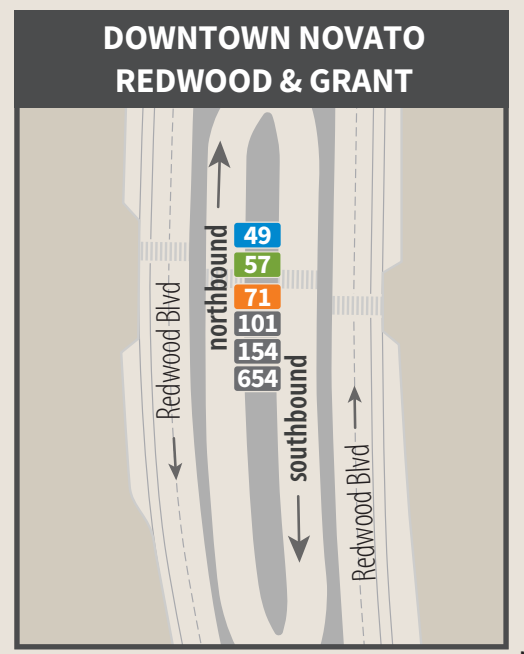

Boxes show possible transfers at stops where routes meet
Las cajas muestran transferidas posibles en las paradas donde las rutas se unen

Regular routes (large icons)	17 35 71	Las rutas regulares (iconos grandes)
Regional Routes (small icons)	101 132 154	Las rutas de regional (iconos pequeños)