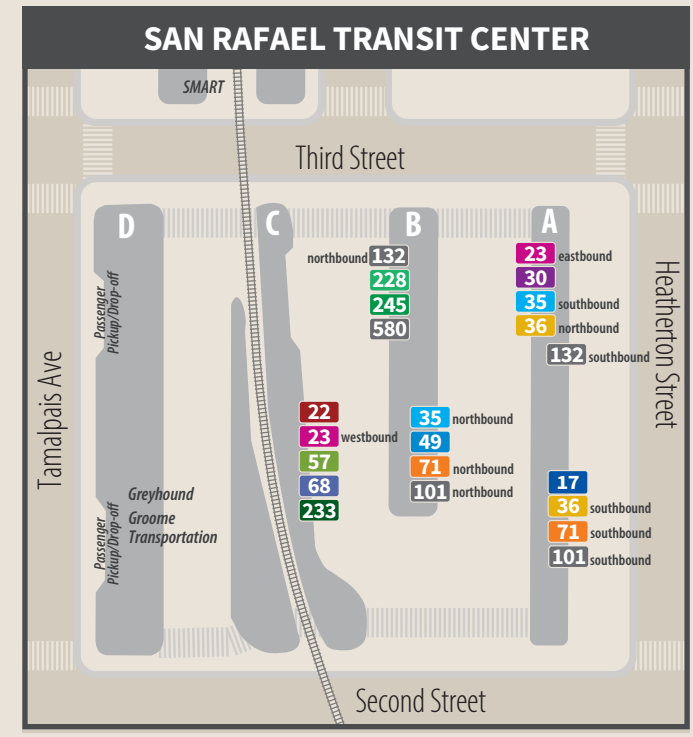

Encuentre su ruta

El mapa del sistema dentro de la portada muestra cómo el sistema de tránsito local encaja.

El mapa muestra el servicio local de Marin Transit.

Encuentre su página

El color de la ruta en el mapa coincide con el color de las páginas de rutas.

MAP LEGEND FOR ALL ROUTE MAPS

- Regular Bus Route**
The colors match the system map inside the front cover
Ruta de autobús regular
Los colores coinciden con el mapa del sistema interior de la portada
- Limited Service Bus Route**
Only certain trips serve this portion of a route
Ruta de servicio limitado
Sólo ciertos viajes sirven esta porción de la ruta
- Timepoint**
Indicates a location shown on the timetable
Puntos de tiempo
Indica una parada incluido en el horario
- Bus Stop**
Dots show approximate locations of bus stops for each direction of travel
Parada de autobús
Puntos muestran los lugares aproximados de las paradas de autobús para cada dirección de viaje
- One-Way Route**
Arrows indicate direction of travel on one-way portions of a route
Ruta unidireccional
Las flechas indican la dirección de viaje en porciones unidireccionales de la ruta
- Bus Pad**
Bus stop along Hwy 101
"Bus Pad" Parada cercana de la autopista Hwy 101
- SMART Train alignment and Stations**
See page 5 for schedule information
SMART tren alineación y las estaciones
Vea la página 5 para información sobre los horarios
- Point of Interest**
Punto de interés
- School**
Escuela
- Ferry Terminal, Ferry Route**
See page 5 for ferry schedule information
Terminal de barca, Línea de barca
Vea la página 5 para información sobre las barcas
- Park and Ride Lot**
Park free and ride the bus
Aparcamiento para tomar el autobús
Aparque gratis y tome el autobús

Boxes show possible transfers at stops where routes meet
Las cajas muestran transferidas posibles en las paradas donde las rutas se unen

Regular routes (large icons)	17 35 71	Las rutas regulares (iconos grandes)
Regional Routes (small icons)	101 132 154	Las rutas de regional (iconos pequeños)