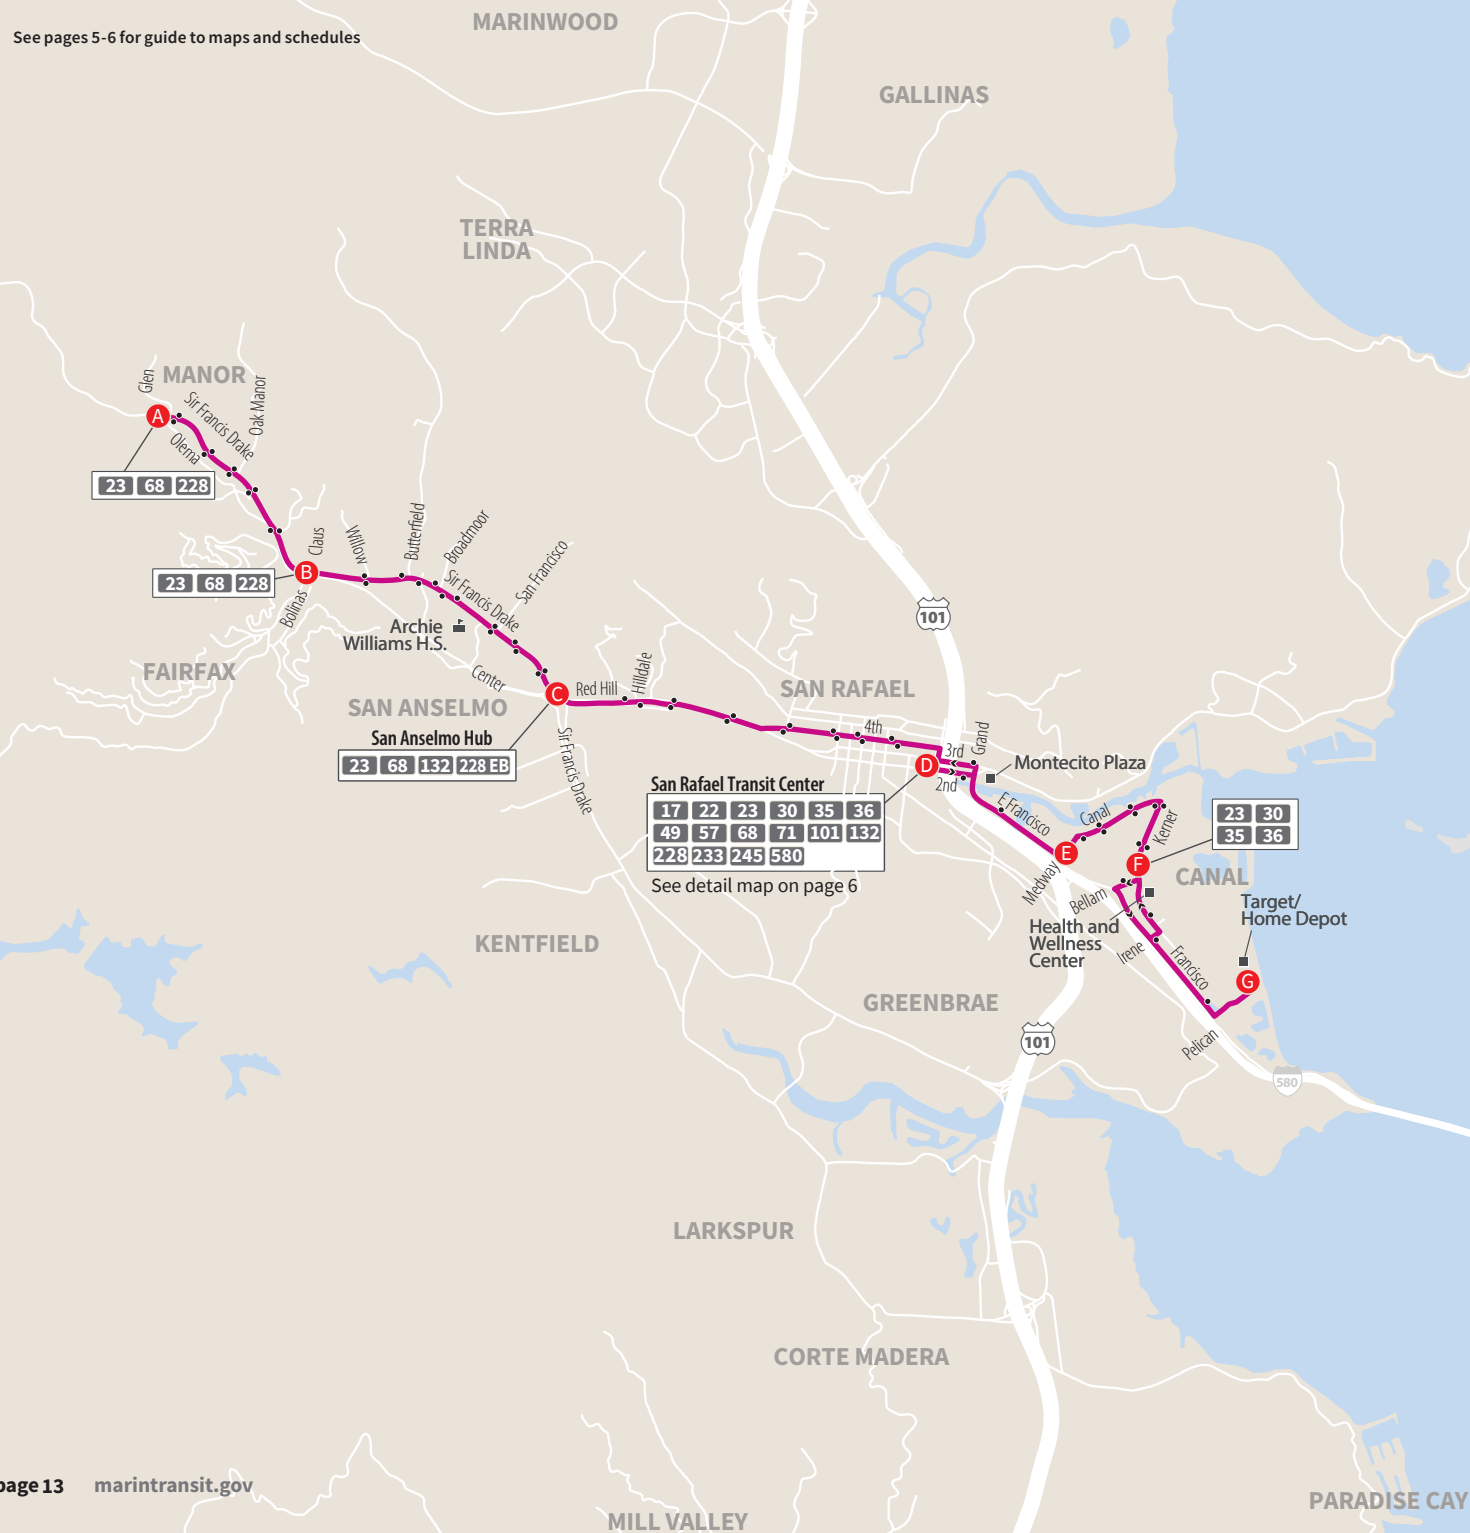

See pages 5-6 for guide to maps and schedules

San Rafael Transit Center
17 22 23 30 35 36
49 57 68 71 101 132
228 233 245 580
See detail map on page 6

Monday-Friday *Lunes - Viernes*

Eastbound to Canal

	A	B	C	D	E	F	G	
	Sir Francis Drake Blvd & Olema Rd	Fairfax Sir Francis Drake Bl & Claus Dr	San Anselmo Hub Center Bl & Bridge Av	Arrive San Rafael Transit Center	Depart San Rafael Transit Center	Medway Rd & E Francisco Blvd	Kerner Blvd & Larkspur St	Target at Shoreline Pkwy
AM	6:16	6:20	6:28	6:40	6:43	6:50	6:56	7:00
	6:56	7:00	7:08	7:20	7:23	7:30	7:37	7:42
	7:16	7:20	7:28	7:40	7:43	7:50	7:57	8:02
	7:52	7:56	8:06	8:20	8:23	8:30	8:37	8:42
	8:12	8:16	8:26	8:40	8:43	8:50	8:57	9:02
	8:52	8:56	9:06	9:20	9:23	9:29	9:35	9:40
	9:52	9:56	10:06	10:20	10:23	10:29	10:35	10:40
	10:52	10:56	11:06	11:20	11:23	11:29	11:35	11:40
PM	11:54	11:58	12:06	12:20	12:23	12:29	12:35	12:40
	12:54	12:58	1:06	1:20	1:23	1:29	1:35	1:40
	1:54	1:58	2:06	2:20	2:23	2:29	2:35	2:40
	2:31	2:35	2:43	2:57	3:00	3:06	3:12	3:17
	2:54	2:58	3:06	3:20	3:23	3:29	3:35	3:40
	3:18	3:22	3:36	3:50	3:53	3:59	4:05	4:10
	3:52	3:56	4:06	4:20	4:23	4:30	4:36	4:43
	4:22	4:26	4:36	4:50	4:53	5:00	5:06	5:13
	4:52	4:56	5:06	5:20	5:23	5:30	5:36	5:43
	5:22	5:26	5:36	5:50	5:53	6:00	6:06	6:11
	5:52	5:56	6:06	6:20	6:23	6:29	6:35	6:40
	6:52	6:56	7:06	7:20	7:23	7:29	7:35	7:40
	7:57	8:01	8:11	8:25	8:30	8:36	8:42	8:47
	8:57	9:01	9:11	9:25	9:30	9:36	9:42	9:47
	9:57	10:01	10:11	10:25	10:30	10:36	10:42	10:47

Westbound to Fairfax

	G	F	E	D	C	B	A	
	Target at Shoreline Pkwy	Kerner Blvd & Larkspur St	Medway Rd & Mill St	Arrive San Rafael Transit Center	Depart San Rafael Transit Center	San Anselmo Hub Center Bl & Bridge Av	Fairfax Broadway Blvd & Bolinas Rd	Manor Sir Francis Drake Blvd & Glen Dr
AM	5:53	5:57	6:04	6:12	6:15	6:25	6:33	6:38
	6:13	6:17	6:24	6:32	6:35	6:45	6:53	6:58
	6:53	6:57	7:04	7:12	7:15	7:25	7:35	7:42
	7:13	7:17	7:24	7:32	7:35	7:47	7:57	8:04
	7:53	7:57	8:04	8:12	8:15	8:27	8:37	8:44
	8:13	8:17	8:24	8:32	8:35	8:47	8:57	9:04
	8:53	8:57	9:04	9:12	9:15	9:27	9:38	9:45
	9:55	9:59	10:04	10:12	10:15	10:27	10:38	10:45
	10:55	10:59	11:04	11:12	11:15	11:27	11:38	11:45
PM	11:55	11:59	12:04	12:12	12:15	12:27	12:38	12:45
	12:55	12:59	1:04	1:12	1:15	1:27	1:38	1:45
	1:55	1:59	2:04	2:12	2:15	2:27	2:38	2:45
	2:55	2:59	3:04	3:12	3:15	3:27	3:39	3:46
	3:25	3:29	3:34	3:42	3:45	3:57	4:09	4:14
	3:55	3:59	4:04	4:12	4:15	4:27	4:38	4:43
	4:25	4:29	4:34	4:42	4:45	4:57	5:08	5:13
	4:55	4:59	5:04	5:12	5:15	5:27	5:38	5:43
	5:25	5:29	5:34	5:42	5:45	5:57	6:08	6:13
	5:55	5:59	6:04	6:12	6:15	6:27	6:38	6:43
	7:08	7:12	7:17	7:25	7:30	7:42	7:52	7:57
	8:08	8:12	8:17	8:25	8:30	8:42	8:52	8:57
	9:08	9:12	9:17	9:25	9:30	9:42	9:50	9:55
	10:08	10:12	10:17	10:25	10:30	10:42	10:50	10:55

Saturday/Sunday/Holiday *Fines de Semana y Días Festivos*

Eastbound to Canal