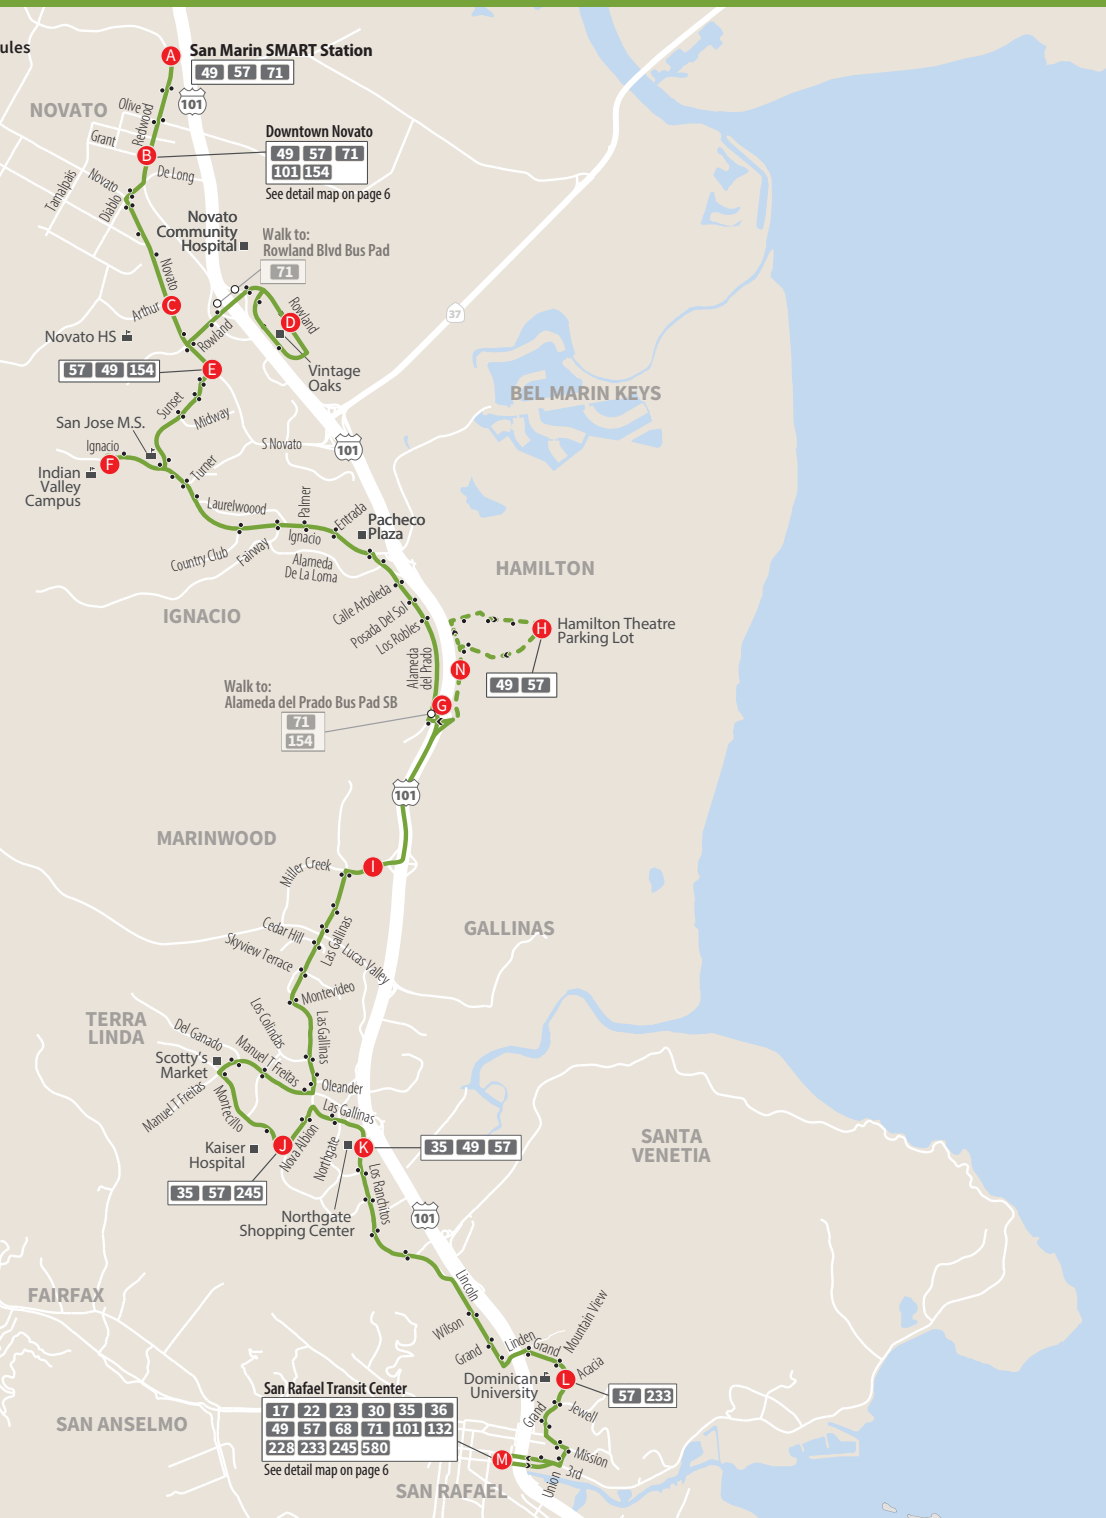

See pages 5-6 for guide to maps and schedules

Monday-Friday Lunes - Viernes

Southbound to San Rafael

	A Novato San Marin SMART Station	B Downtown Novato Redwood Blvd & Grant Ave	C S Novato Blvd & Arthur St	D Rowland Blvd At Vintage Oaks Entrance	E S Novato Blvd & Sunset Pkwy	F Indian Valley College	G Alameda Del Prado @ Hwy 101 SB	H Hamilton Theatre Parking Lot	I Miller Creek Rd & Marinwood Av	J Montecillo Rd At Kaiser Hospital Lot A	K Las Gallinas Ave at Northgate Mall	L Dominican University Grand Av & Acacia Av	M San Rafael Transit Center
AM	6:22	6:26	7:02	-	6:32	6:38	6:46	-	6:50	7:04	7:08	7:15	7:25
	6:54	6:59	7:26	7:07	7:15	7:21	7:30	-	7:34	7:51	7:56	8:06	8:25
	7:56	8:01	8:05	8:10	8:18	8:24	8:33	-	8:37	8:54	9:00	9:10	9:25
	8:30	8:34	8:40	-	8:43	8:49	8:58	9:08	-	-	-	-	-
	9:10	9:15	9:19	9:24	9:32	9:38	9:47	-	9:49	10:01	10:06	10:15	10:25
	10:10	10:15	10:19	10:24	10:32	10:38	10:47	-	10:49	11:01	11:06	11:15	11:25
	11:10	11:15	11:19	11:24	11:32	11:38	11:47	-	11:49	12:01	12:06	12:15	12:25
PM	12:10	12:15	12:19	12:24	12:32	12:38	12:47	-	12:49	1:01	1:06	1:15	1:25
	1:08	1:13	1:17	1:22	1:32	1:38	1:47	-	1:49	2:01	2:06	2:15	2:25
	1:20	1:24	1:30	-	1:33	1:39	1:48	1:58	-	-	-	-	-
	2:05	2:10	2:14	2:19	2:29	2:35	2:47	-	2:49	3:01	3:06	3:15	3:25
	2:32	2:36	2:42	-	2:45	2:51	3:00	3:10	-	-	-	-	-
	2:35	2:40	2:44	2:49	2:59	3:05	3:17	-	3:19	3:31	3:36	3:45	3:55
	3:05	3:10	3:14	3:19	3:29	3:35	3:47	-	3:49	4:01	4:06	4:15	4:25
	4:00	4:04	4:10	-	4:13	4:19	4:28	4:38	-	-	-	-	-
	4:17	4:21	4:27	-	4:30	4:36	4:45	-	4:47	5:01	5:05	5:15	5:25
	4:32	4:36	4:41	4:46	4:56	5:02	5:11	5:19	-	-	-	-	-
	5:09	5:14	5:18	5:23	5:33	5:39	5:48	-	5:50	6:02	6:07	6:15	6:25
	6:17	6:22	6:25	6:29	6:37	6:41	6:50	-	6:52	7:02	7:07	7:15	7:25
	7:17	7:22	7:25	7:29	7:37	7:41	7:50	-	7:52	8:02	8:07	8:15	8:25
	8:22	8:27	8:30	8:34	8:42	8:46	8:55	-	8:57	9:06	9:11	9:18	9:25

Northbound to San Marin